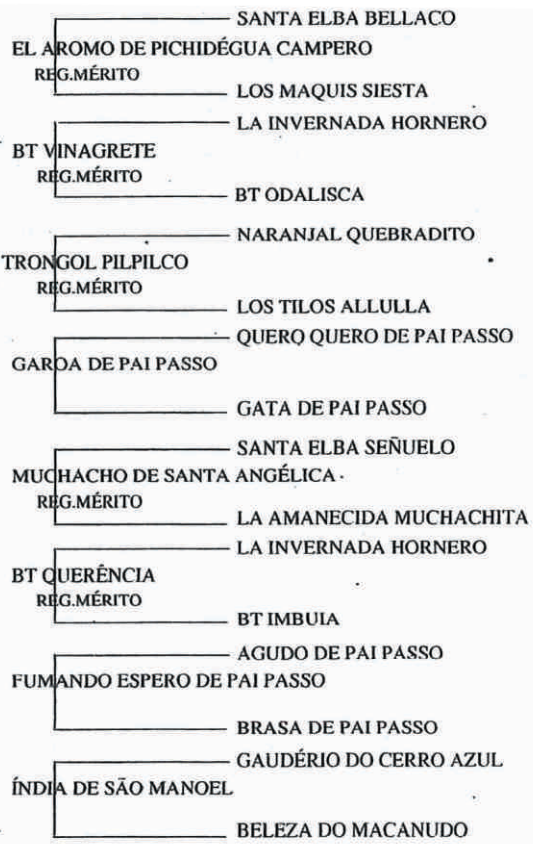

XAROPE DE SÃO MANOEL

SBB : B404786 RP : 287 SEXO : MACHO

NASCIMENTO : 02/11/2012 NMGC : 7

PELAGEM : COLORADA SALINA RABICANA