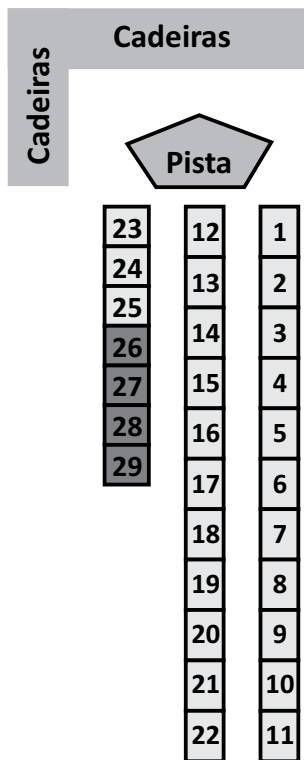

CROQUI DE LOCALIZAÇÃO

Capiati

São Manoel
Ricardo Alvarez