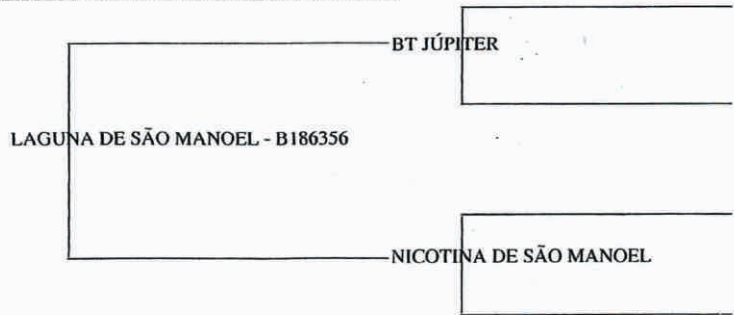

XAROPE DE SÃO MANOEL

SBB : B404786 RP : 287 SEXO : MACHO

NASCIMENTO : 02/11/2012 NMGC : 7

PELAGEM : COLORADA SALINA RABICANA